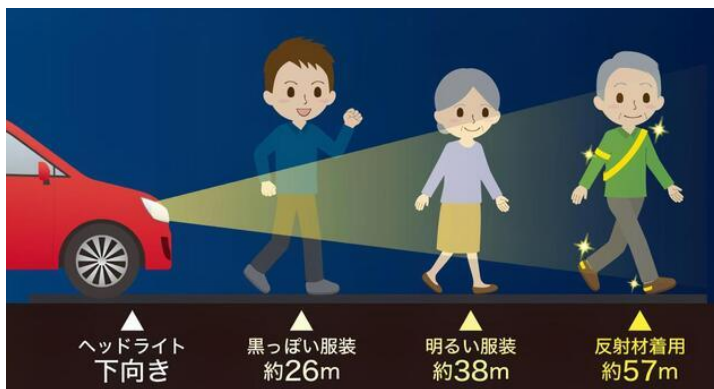

## 反射材活用していますか？

日没時間が早くなるこれからの季節は、  
帰宅時間帯のラッシュと相俟って、交通  
事故が増加する危険な季節となります。

反射材を活用してドライバーに自分の  
存在をアピールしてください！

### 反射材とは？

車のヘッドライトが当たるとその光は  
光源である自動車に向かってそのまま反  
射されます。このため、反射材を身につ  
けている本人にはその効果を確認するこ  
とはできませんが、ドライバーにはよく  
光って見え、反射材を身につけた人を遠  
くからでも見つけることが  
できます！

反射材は手首・足首など  
よく動かす箇所につけてい  
ただくとより効果的です！

私たち津南地区交通安全協会は1件でも悲惨な交通事故をなくすため、  
約150人のボランティアとともに交通安全活動を行っています！