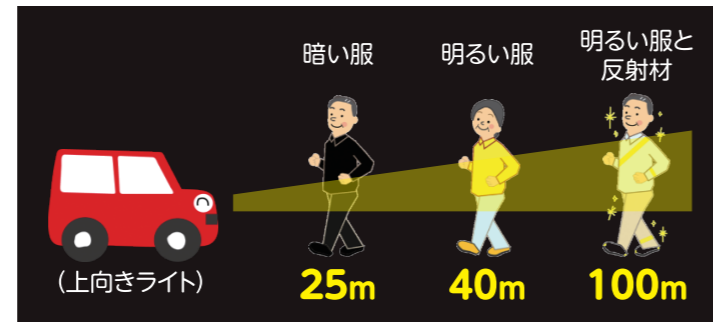

表彰を希望される方や、詳しくお知りになりたい方は三重県交通安全協会までご連絡をお願いします。

お問い合わせ先はP.4をご覧ください。

交通安全協会の活動は、会員の皆様からのご支援・ご協力により支えられています。

「夕暮れ時、ちょっと早めの ★☆☆☆ ライト・オン運動」実施中!!

令和4年10月1日☺
～12月31日☺まで

夕暮れ時は『視認性の低下』に伴い歩行者などの発見が遅くなり、交通事故が多発する傾向にあります。日没が早まるこの時期、運転者は早めのライト点灯・ハイビームの活用を心がけましょう。また、歩行者や自転車の運転者は反射材を活用し、交通事故防止に努めましょう。

40km/hで走行する車が歩行者に気付き、停止するためには約20mの距離を要します。**車は急には止まりません。**
いち早く運転者が気付き、安全行動するよう努めることが自分の命を守るため、そして交通事故を防ぐために大切であるといえます。

夕暮れ時、夜間には反射材を活用しましょう!!
手首、足首などよく動かす箇所に着けていただくと、より効果的です。

夜間、車の運転者は何m前から歩行者に気付くことができる?

年末の交通安全県民運動

令和4年12月1日(木)～10日(土)まで

重点

- 高齢者と子どもの交通事故防止
- 横断歩道における歩行者優先の徹底
- シートベルトとチャイルドシートの正しい着用の徹底
- 飲酒運転の根絶

運転者会員の店 2022

会員のための各種特典

お住まいの地域のレストランなどで飲食代金などの割引

★5～10%(約200施設)