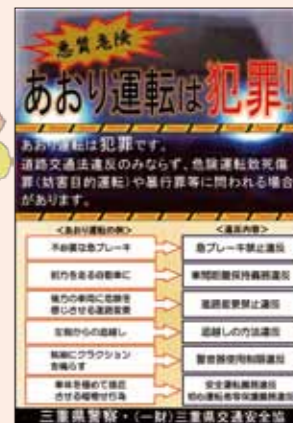

「あおり運転」は犯罪です!

三重県警察本部交通部企画課
課長補佐 行村 桂

昨年6月、神奈川県内の高速道路で「あおり運転」を原因とする悲惨な交通死亡事故が発生し、その後も全国的に交通トラブルによる事件事故が後を絶たず、悪質・危険な運転者に対する厳しい処罰を望む国民感情が高まっています。他方で、「あおり」気持ちが無くても、先を急ぐあまり車間距離が詰まり、結果的に追突事故等を起こすなど、周囲の車に対する配慮については、多くのドライバーが考え直す必要があるのではないのでしょうか?

●あおり運転をしない、させない

あおり運転は、道路交通法違反になるだけでなく、危険運転致死傷罪(妨害目的運転)や暴行罪等に問われる場合があります。

他人事とは考えずに自身の運転を見つめ直して、交通トラブル・事故につながる不注意な運転をしないように、思いやりとゆずり合いの気持ちで運転することや、事業所等では運転者教育を推進し、社会全体で安全・快適な交通環境づくりに取り組むことが大切です。

●交通トラブルに巻き込まれたら

思いも寄らない交通トラブルに巻き込まれるケースがあります。あおり運転等で追われるなどした場合は、周囲に人がいる店舗やサービスエリアなど、交通事故に遭わない場所に避難し、ためらうことなく警察に通報の上、警察官が到着するまで車内で待機して身の安全を確保してください。

●ドライブレコーダーの活用を

運転者の安全意識の向上、安全運転指導に活用できるほか、交通事故を客観的に証明する資料として有効であることや、危険な運転者からの被害防止に効果的です。

●交通事故防止のお願い

年当初から交通死亡事故が多発し、1~2月の月別死者数が5年ぶりに2か月連続して前年を上回るなど、2月末現在の死者数は昨年対比3人増加の16人にのぼっています。全席シートベルト着用、歩行者保護、飲酒運転防止など、自動車運転上の基本的な交通ルールを守り、スピードを控え目に前方注視と安全確認を徹底して交通事故防止に努めてください。

新入園児、新入学児童への啓発物品贈呈式

平成30年3月23日(金)三重県庁において、子どもの交通事故防止に役立てていただく目的で、県内の新入園児及び新入学児童に贈られる「こうつうあんぜんぬりえ」と「こうつうあんぜんワークブック」の贈呈式が執り行われました。

これは、(一社)日本自動車販売協会連合会三重県支部、(一社)全国軽自動車協会連合会三重事務所、(一社)三重県自動車会議所と(一財)三重県交通安全協会の4団体が平成22年から毎年行っているもので、「こうつうあんぜんぬりえ」と「こうつうあんぜんワークブック」43,266部が各市町の教育委員会を通じて県内の子どもたちに贈られます。